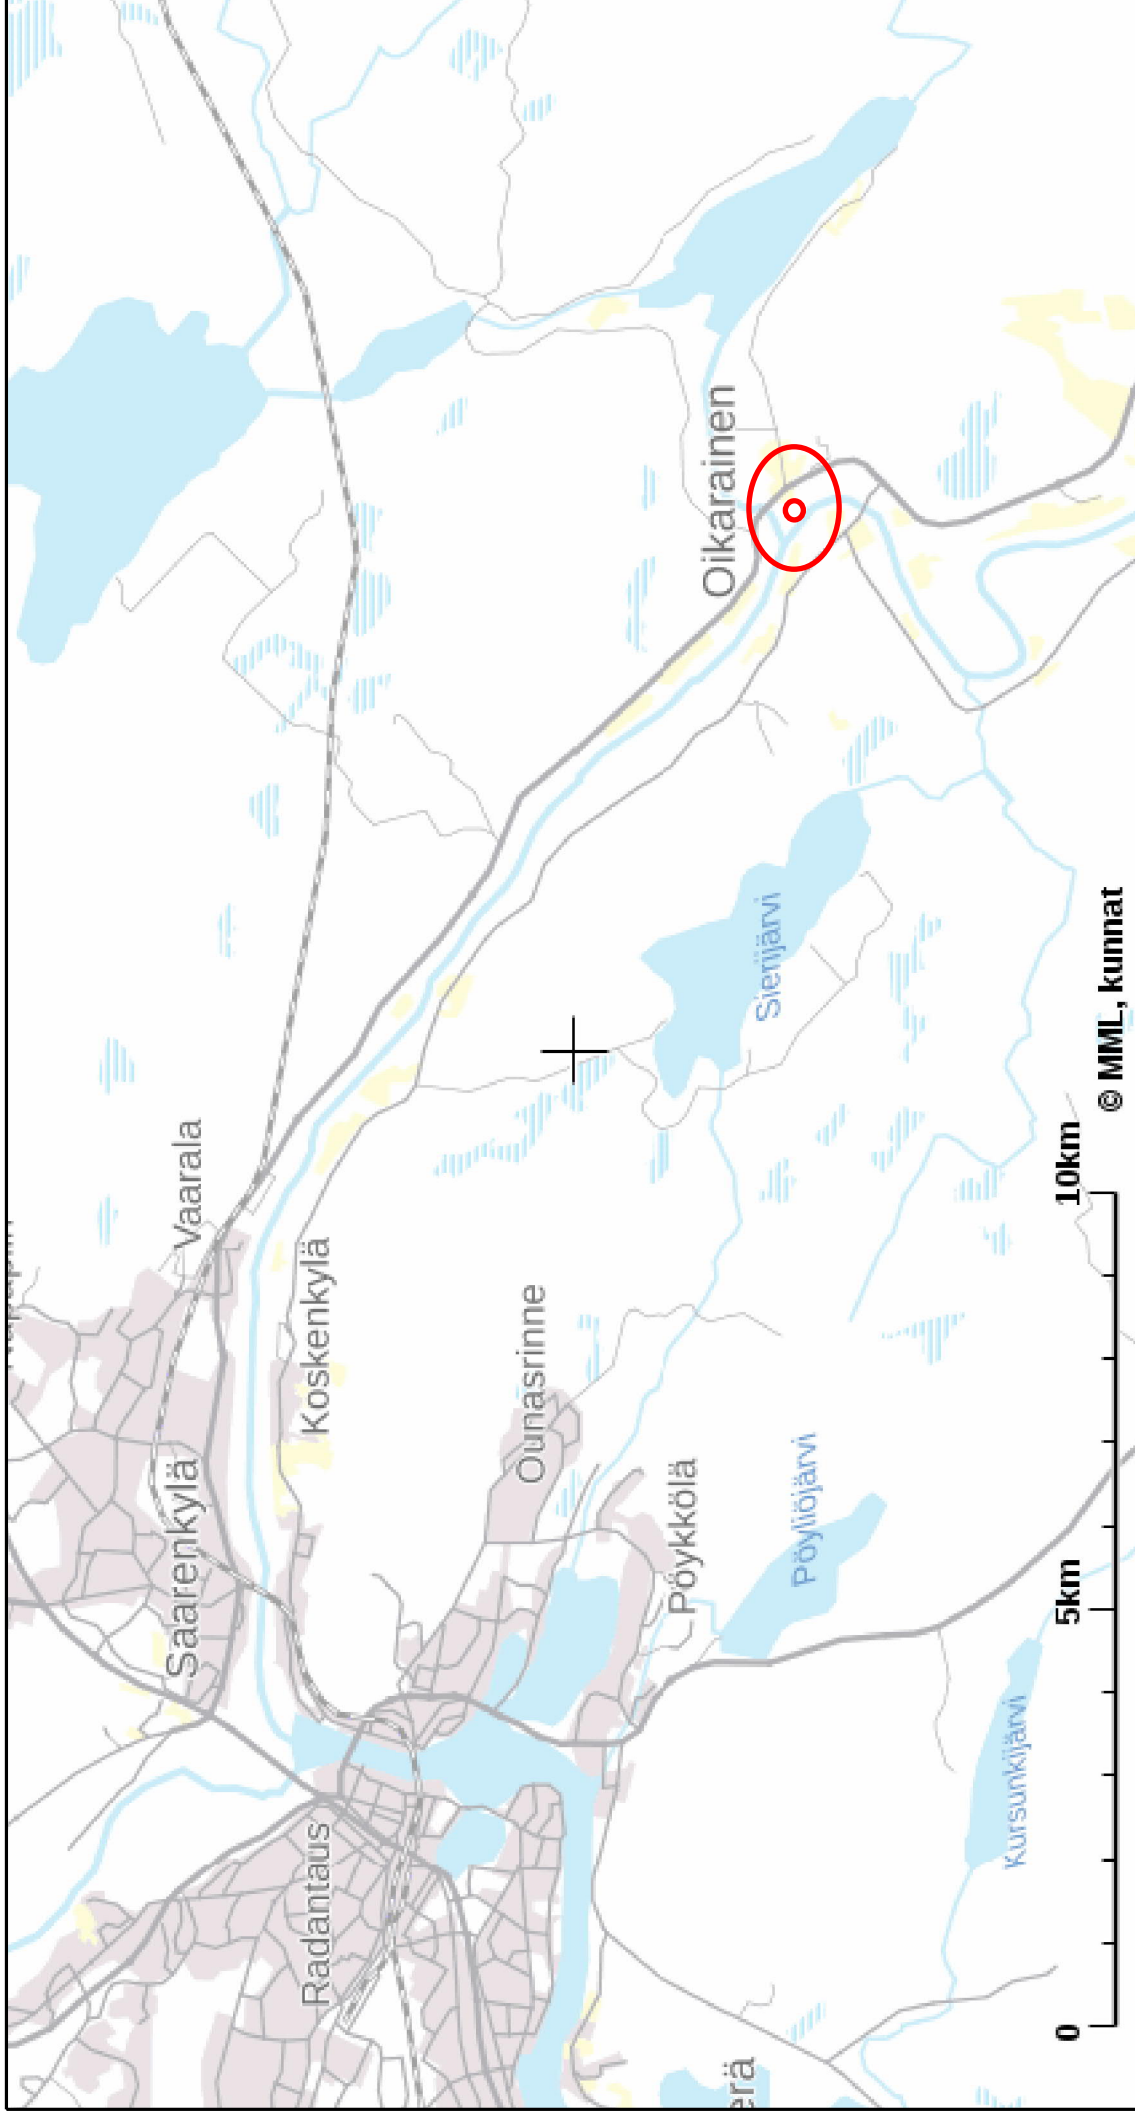

KIINTEISTÖTIETOPALVELU

Lähestymiskartta

Tulosten keskipisteen koordinaatit (ETRS-TM35FIN): N: 7373851.2745, E: 452393.88143554

Karttatuloste ei ole mittatarkka. Kiinteistörajat ja -tunnukset päivitetään toistaiseksi vain kerran viikossa.